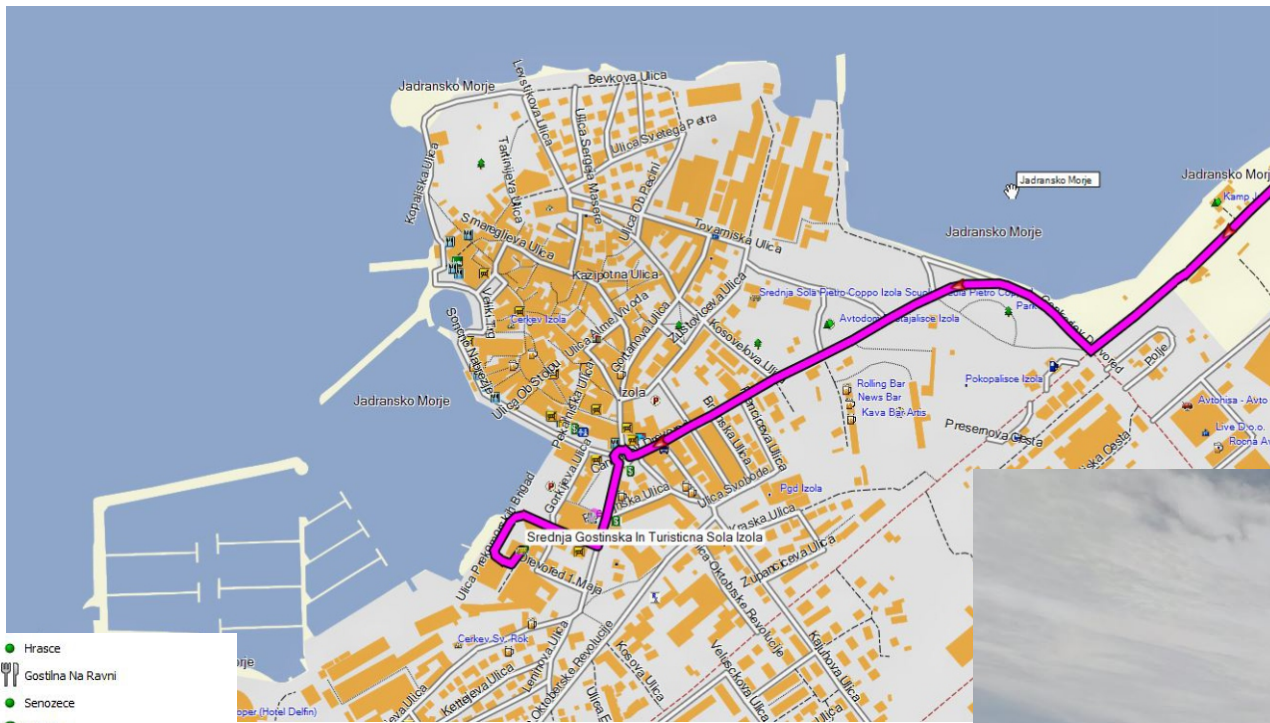

17.6.2016 piatek 7. etapa 93km

Srednja šola Izola
 Ulica Prekomorskih brigad 7
 6310 Izola
 Tel.: 05 662 17 20

- Hrasce
- 🍴 Gostina Na Ravni
- Senozece
- Divaca
- Kozina
- Crni Kal
- Rizana
- 🍴 Gostina Norma
- Pobegi
- Bertoki
- Koper
- Veluskova Ulica
- Prikljucek Semedela
- Prikljucek Ruda
- 🚗 Srednja Gostinska In Turisticna ...
- <koniec>