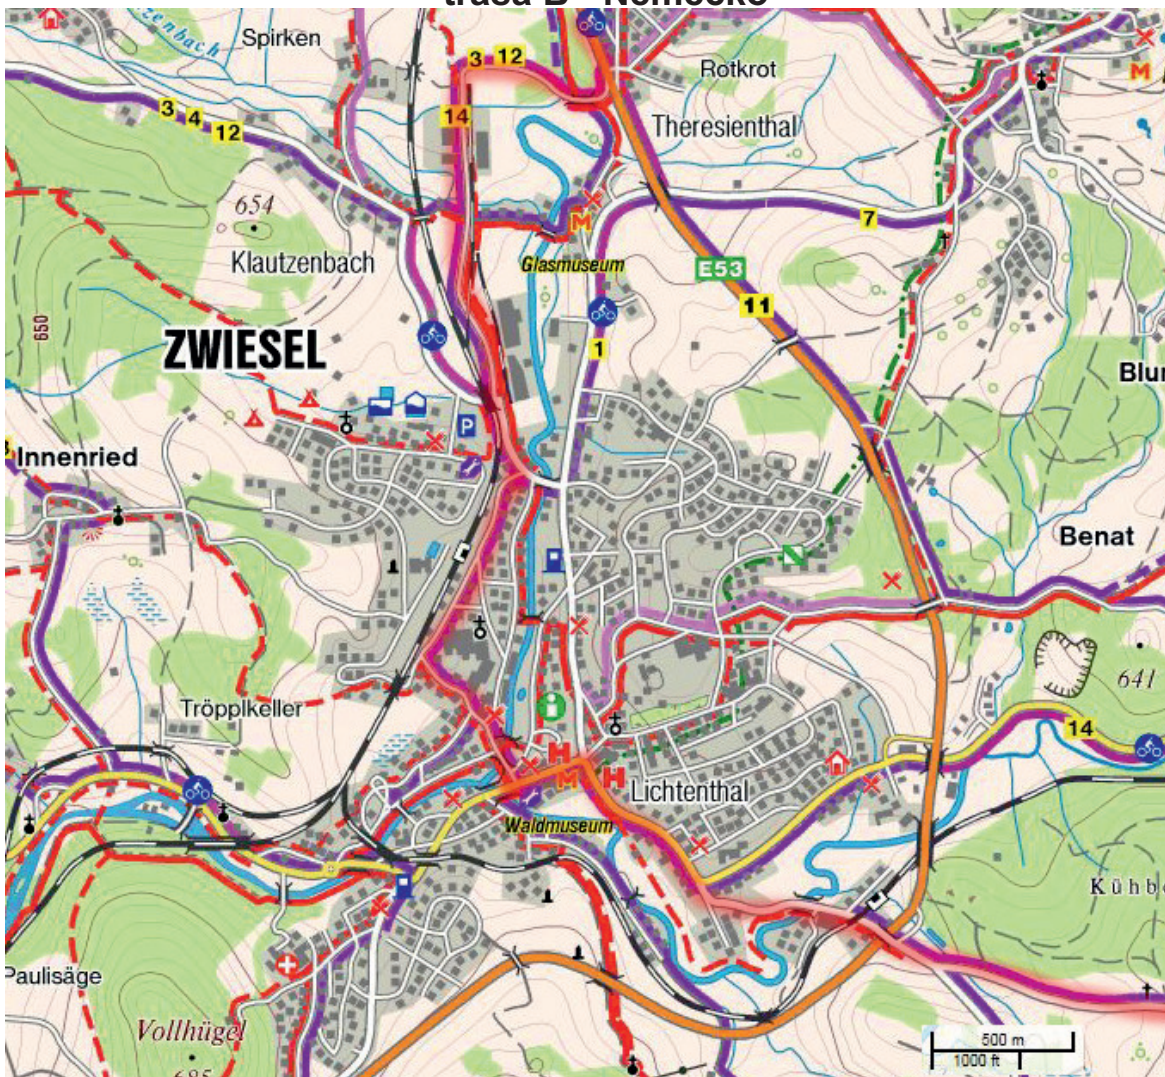

trasa A - Česká republika

trasa B - Nemecko

Ascending: 2078 Descending: 2088

Height (m)