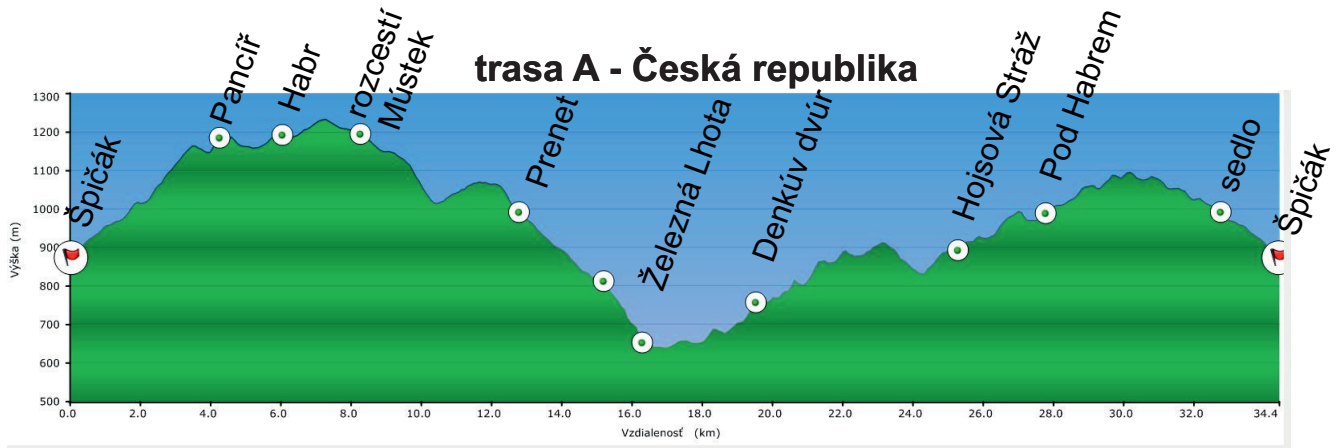

trasa A - Česká republika

trasa B - Nemecko

Ascending: 2078 Descending: 2088

Height (m)